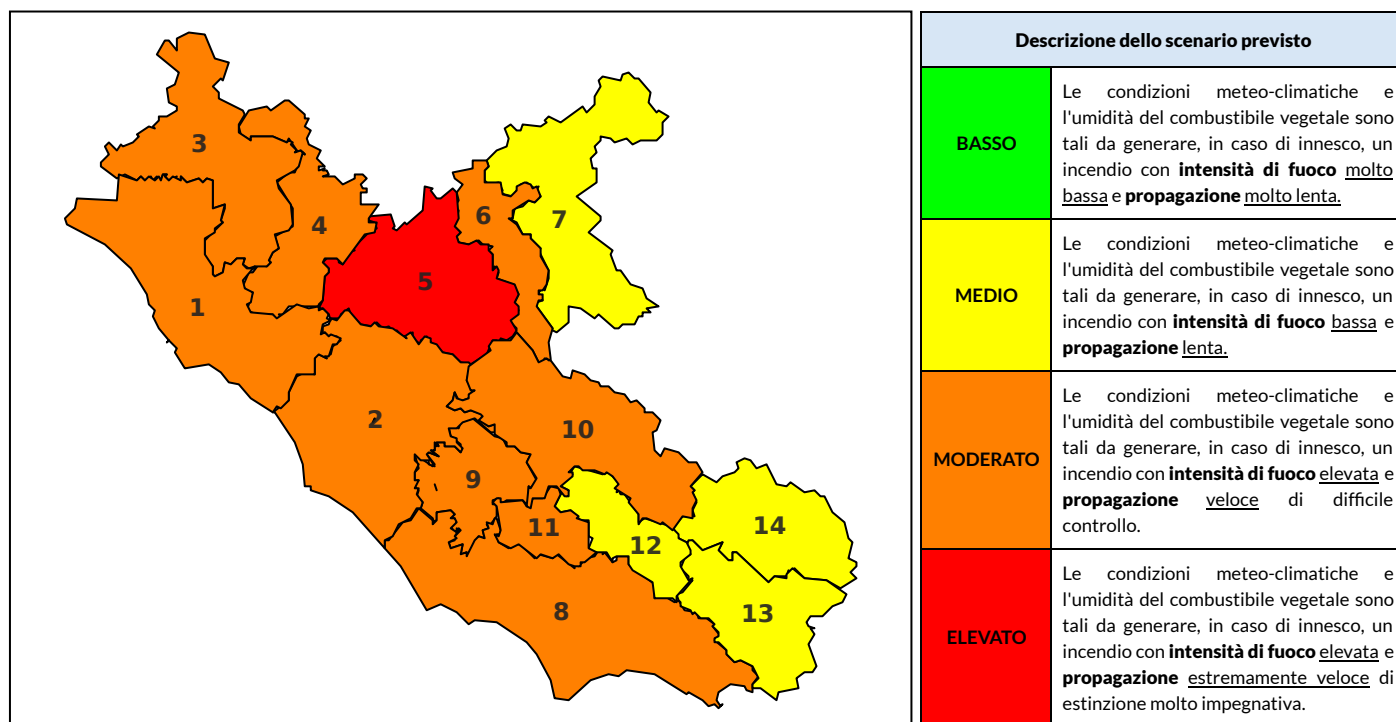

BOLLETTINO DI PERICOLOSITA' DA INCENDI BOSCHIVI

Previsioni per oggi 21-7-2023

Livello di pericolosità da incendio boschivo per Zona di Allerta AIB

Bollettino emesso nel periodo della campagna AIB Lazio sulla base del modello previsionale RISICOLazio, sviluppato in collaborazione con Fondazione CIMA, che fornisce un supporto per la valutazione della Pericolosità da incendio boschivo aggregata sulle Zone di Allerta AIB, approvate come parte integrante del Piano AIB Lazio 2020-2022 con DGR n° 270 del 15/05/2020. Il dettaglio della distribuzione dei Comuni nelle Zone AIB è consultabile al link https://protezionecivile.regione.lazio.it/zone_allerta_aib_comuni/. Le Norme Comportamentali per la popolazione sono consultabili al link https://protezionecivile.regione.lazio.it/norme_comportamentali_aib/.

Zona AIB	1	2	3	4	5	6	7	8	9	10	11	12	13	14
Livello Pericolosità	MODERATO	MODERATO	MODERATO	MODERATO	ELEVATO	MODERATO	MEDIO	MODERATO	MODERATO	MODERATO	MODERATO	MEDIO	MEDIO	MEDIO

NOTE

BOLLETTINO DI PERICOLOSITA' DA INCENDI BOSCHIVI

Previsioni per domani 22-7-2023

Livello di pericolosità da incendio boschivo per Zona di Allerta AIB

Bollettino emesso nel periodo della campagna AIB Lazio sulla base del modello previsionale RISICOLazio, sviluppato in collaborazione con Fondazione CIMA, che fornisce un supporto per la valutazione della Pericolosità da incendio boschivo aggregata sulle Zone di Allerta AIB, approvate come parte integrante del Piano AIB Lazio 2020-2022 con DGR n° 270 del 15/05/2020. Il dettaglio della distribuzione dei Comuni nelle Zone AIB è consultabile al link https://protezionecivile.regione.lazio.it/zone_allerta_aib_comuni/. Le Norme Comportamentali per la popolazione sono consultabili al link https://protezionecivile.regione.lazio.it/norme_comportamentali_aib/.

Zona AIB	1	2	3	4	5	6	7	8	9	10	11	12	13	14
Livello Pericolosità	MEDIO	MEDIO	MEDIO	MEDIO	MEDIO	MEDIO	MEDIO	MEDIO	MEDIO	MEDIO	MEDIO	MEDIO	MEDIO	MEDIO