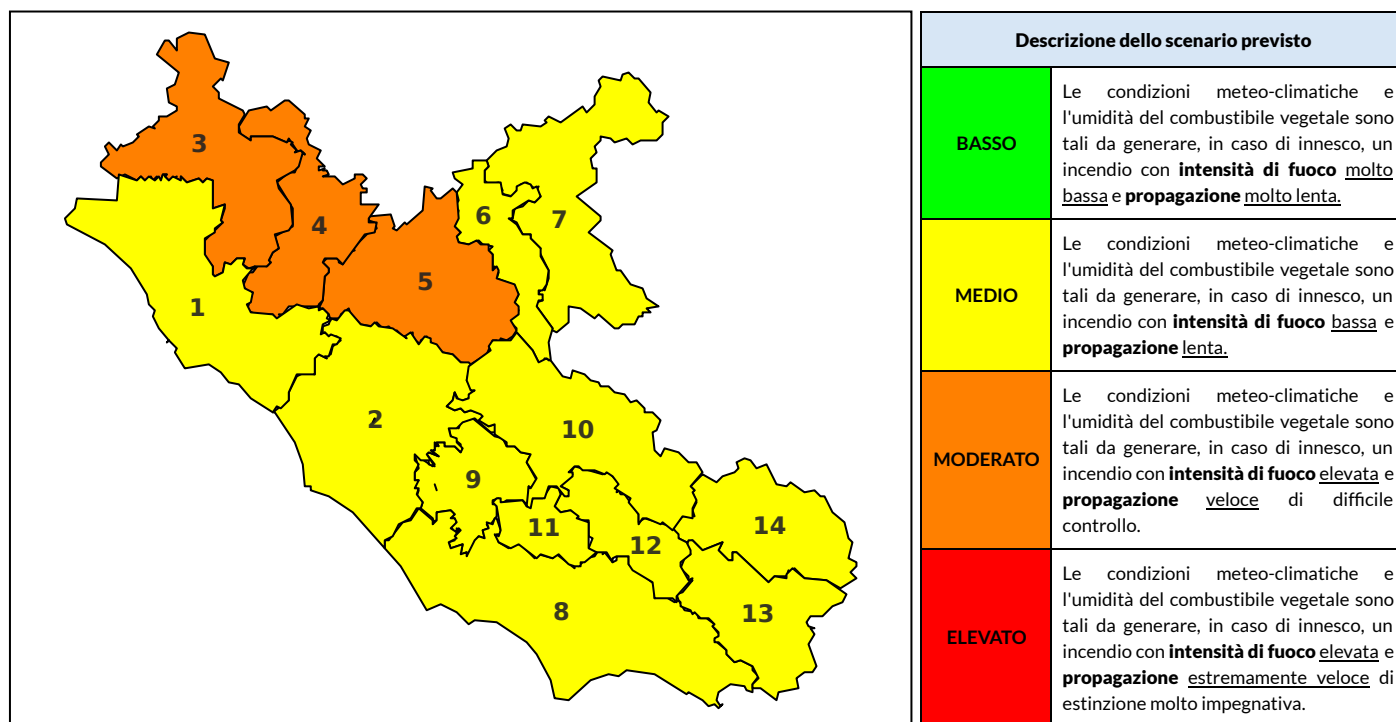

BOLLETTINO DI PERICOLOSITA' DA INCENDI BOSCHIVI

Previsioni per domani 22-7-2023

Livello di pericolosità da incendio boschivo per Zona di Allerta AIB

Bollettino emesso nel periodo della campagna AIB Lazio sulla base del modello previsionale RISICOLazio, sviluppato in collaborazione con Fondazione CIMA, che fornisce un supporto per la valutazione della Pericolosità da incendio boschivo aggregata sulle Zone di Allerta AIB, approvate come parte integrante del Piano AIB Lazio 2020-2022 con DGR n° 270 del 15/05/2020. Il dettaglio della distribuzione dei Comuni nelle Zone AIB è consultabile al link <https://protezionecivile.regione.lazio.it/zone_allerta_aib_comuni/>. Le Norme Comportamentali per la popolazione sono consultabili al link <https://protezionecivile.regione.lazio.it/norme_comportamentali_aib/>.

Zona AIB	1	2	3	4	5	6	7	8	9	10	11	12	13	14
Livello Pericolosità	MEDIO	MEDIO	MODERATO	MODERATO	MODERATO	MEDIO	MEDIO	MEDIO	MEDIO	MEDIO	MEDIO	MEDIO	MEDIO	MEDIO